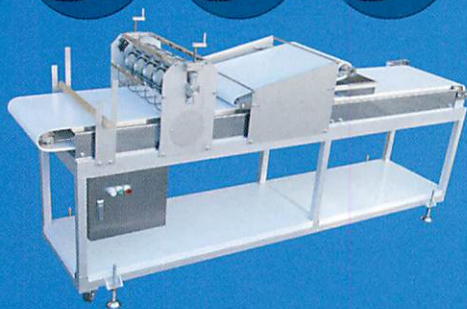

# マサキの ロータリーカッター機

中・小規模のお店に最適

**MASAKI**

パイローラーで仕上げた  
 生地 の 型 抜 き に  
 衛 生 的 で 安 心 な  
 ス テ ン レ ス カ リ ッ タ ー &  
 機 械 式 は く り 装 置 搭 載

写真のモデルは一例です。  
 型の大きさや形、コンベア長、各種装備（ステンレス製カッターロール・  
 機械式のはくり装置・ロス生地回収コンベアなど）  
 何でもお気軽にご相談下さい。

## 目的に合わせたカッター機で生産効率UP

卓上型のコンパクトなタイプから  
 パイローラーとカッター機が一体になったタイプや、  
 ロス生地回コンベアなどを装備した大きなものまで  
 ご希望にあわせて作製いたします。

ロータリーカッター付きパイローラー

省スペース化や、  
 麺棒に巻き取れない  
 生地 の 型 抜 き が 出 来 ます。

ロータリー卓上カッター機

作業台の上などに置ける  
 卓上タイプのカッター機  
 すでにパイローラーを  
 お持ちの方にもおすすめ。  
 架台付も作成いたします。