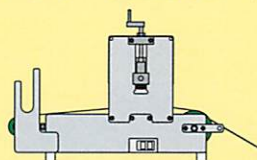

## 目的に合わせたカッター機で生産効率UP

卓上型のコンパクトなタイプから  
 パイローラーとカッター機が一体になったタイプや、  
 ロス生地回コンベアなどを装備した大きなものまで  
 ご希望にあわせて作製いたします。

ロータリーカッター付きパイローラー

省スペース化や、  
 麺棒に巻き取れない  
 生地 の 型 抜 き が 出 来 ます。

ロータリー卓上カッター機

作業台の上などに置ける  
 卓上タイプのカッター機  
 すでにパイローラーを  
 お持ちの方にもおすすめ。  
 架台付も作成いたします。