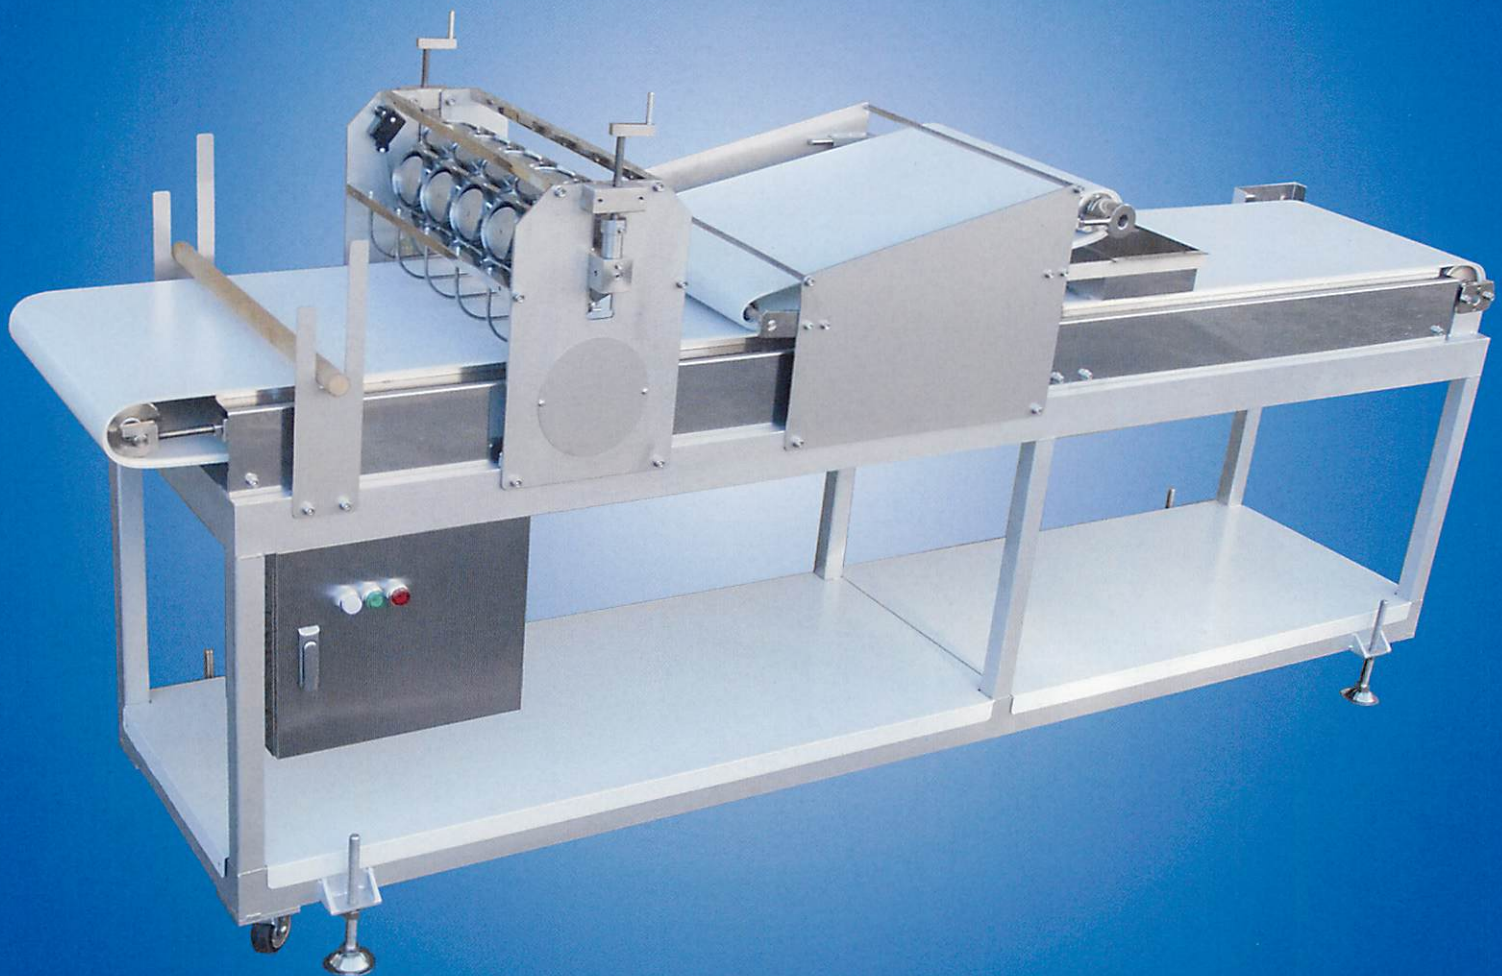

型抜き作業が楽になる

# マサキの ロータリーカッター機

中・小規模のお店に最適

**MASAKI**

パイローラーで仕上げた  
 生地 の 型 抜 き に  
 衛 生 的 で 安 心 な  
 ス テ ン レ ス カ リ ッ タ ー &  
 機 械 式 は く り 装 置 搭 載

写真のモデルは一例です。  
 型の大きさや形、コンベア長、各種装備（ステンレス製カッターロール・  
 機械式のはくり装置・ロス生地回収コンベアなど）  
 何でもお気軽にご相談下さい。

## 目的に合わせたカッター機で生産効率UP

卓上型のコンパクトなタイプから  
 パイローラーとカッター機が一体になったタイプや、  
 ロス生地回コンベアなどを装備した大きなものまで  
 ご希望にあわせて作製いたします。

ロータリーカッター付きパイローラー

省スペース化や、  
 麺棒に巻き取れない  
 生地 の 型 抜 き が 出 来 ます。

ロータリー卓上カッター機

作業台の上などに置ける  
 卓上タイプのカッター機  
 すでにパイローラーを  
 お持ちの方にもおすすめ。  
 架台付も作成いたします。